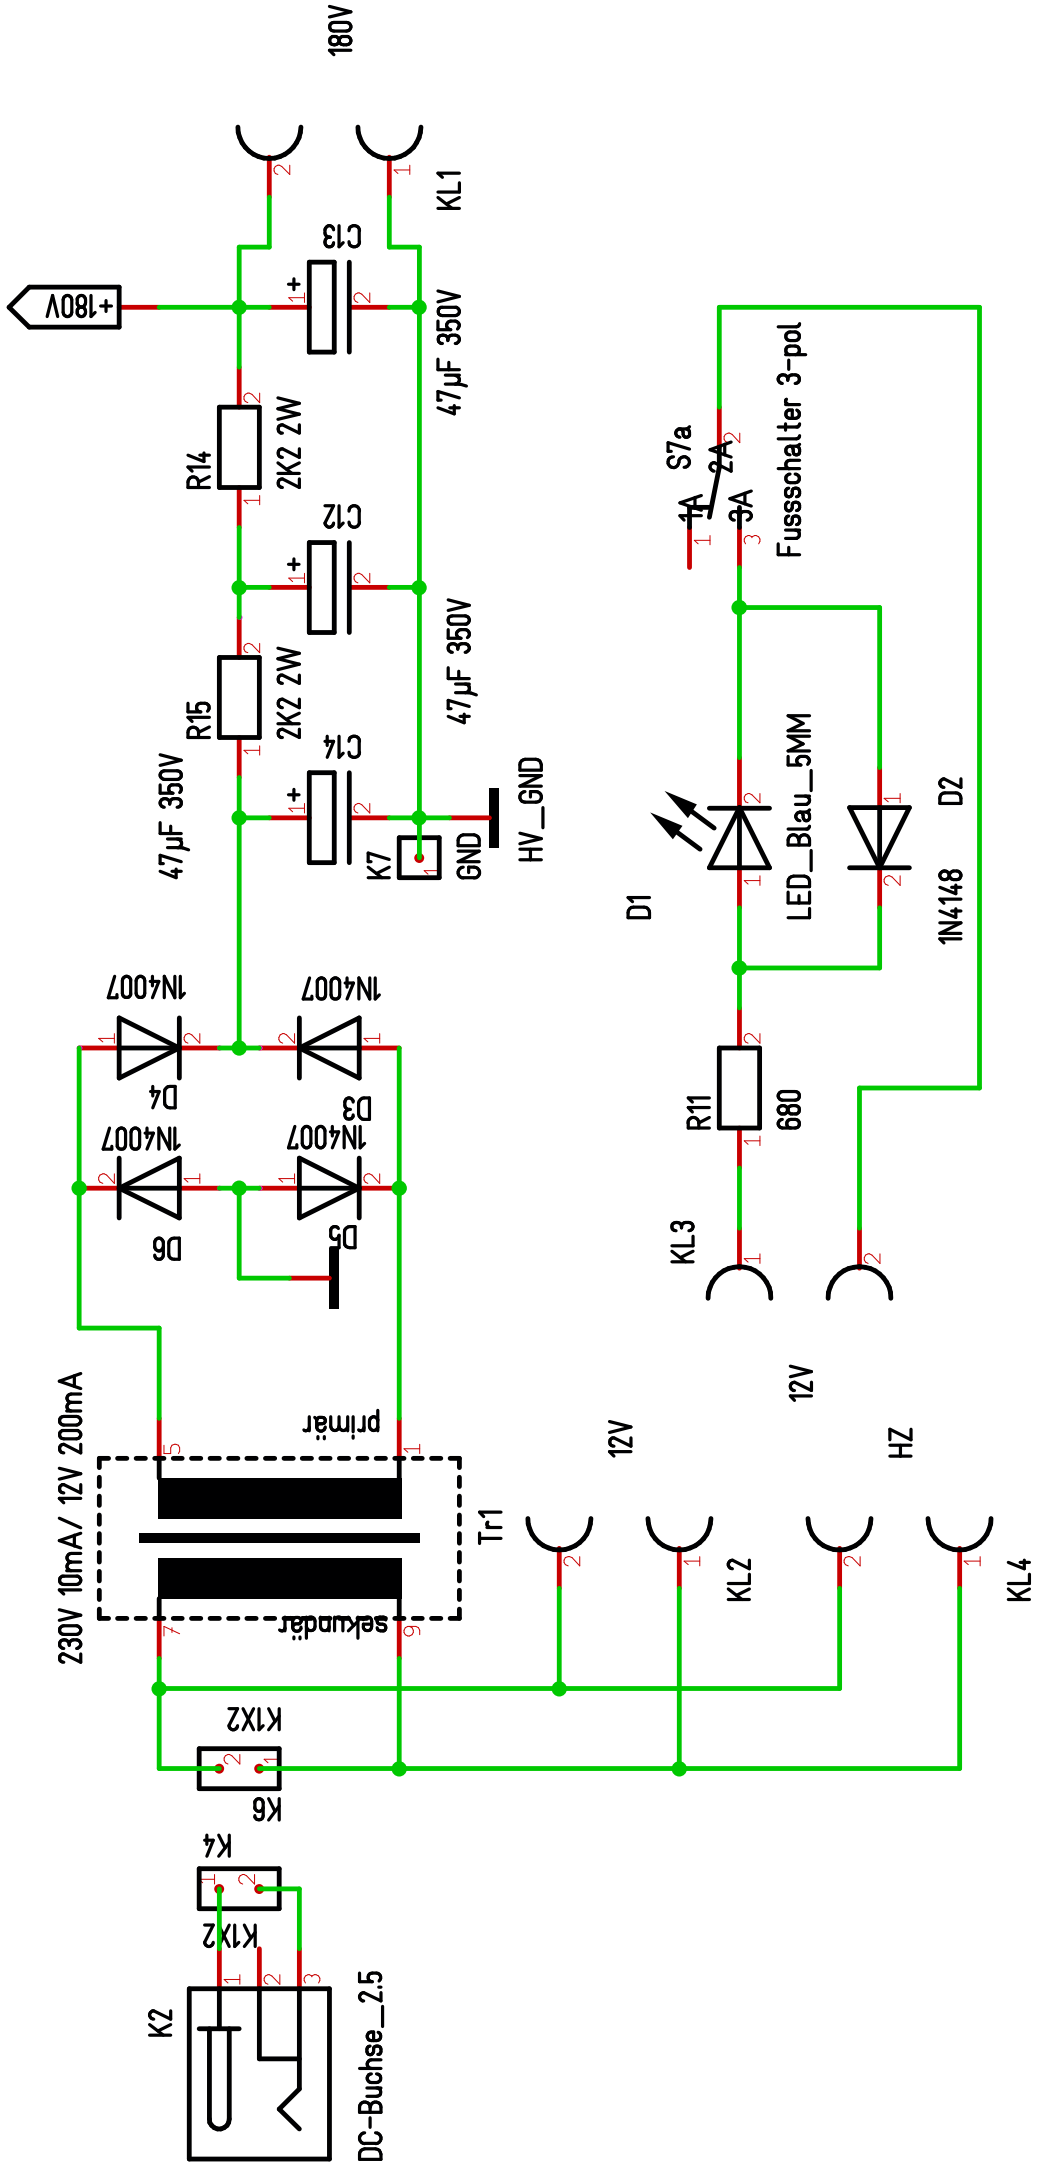

Maßstab	208,47%	Datei		Zeichner		Blatt	Preamp
Änderung	22.03.15		19:05	Titel			
Ausgabe	22.03.15		19:10	WK BP1 Pedal			
Firma				Projekt			

Maßstab	118,65%	Datei	WKBP1_Pedal.T3001	Zeichner	WKLA	Blatt	2/2
Änderung	22.03.15	Titel					
Ausgabe	22.03.15						
Firma	WK Musik Service	Projekt					
						WKBP1 Pedal	